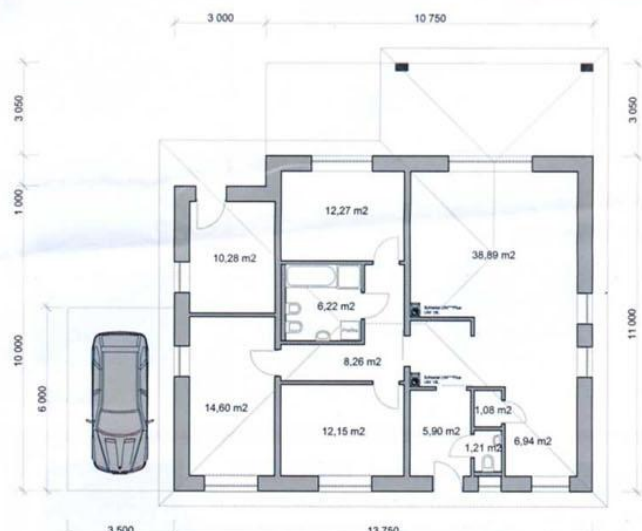

Půdorys domu 4+1