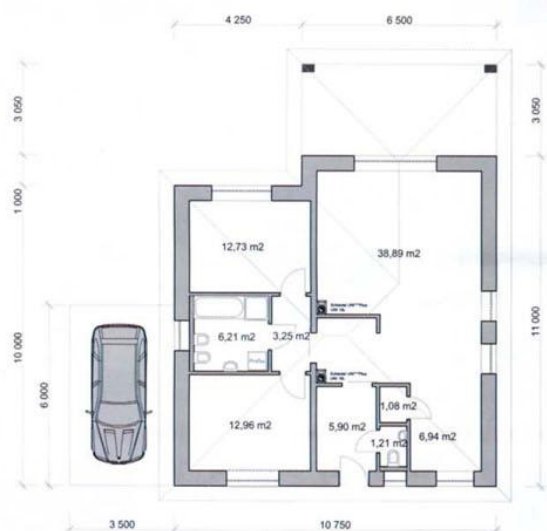

Půdorys domu 3+1